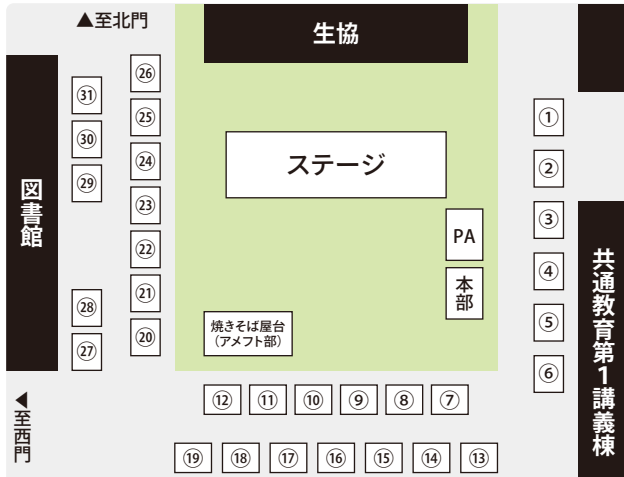

信大新入生のための新歓イベント

信春祭 2023

4/16 日

<第1部>
11:00~16:30

<第2部>
17:00~19:30

信州大学松本キャンパス

※このイベントは信州大学の新生向けのイベントです。学外の方はご参加いただけません。

サークルブース

31のサークル・部活が、生協前広場周辺にブースを出展中!!
気になった団体があれば、気軽に立ち寄って先輩から話を聞いてみよう!!

- ① YOSAKOI祭りサークル 和っしょい
- ② All写真部
- ③ 合気道部
- ④ シンダイガイド
- ⑤ 居合道サークル
- ⑥ CHANGE等地域活性化系学生団体
- ⑦ あがたの森フェスティバル実行委員会
- ⑧ 第二新聞部NOA
- ⑨ レトロ音楽倶楽部
- ⑩ ケルト音楽研究会 S-Celts
- ⑪ キャップ野球同好会
- ⑫ 文藝部楓
- ⑬ だいがく謎解きゲーム 信大回廊
- ⑭ 自動車部
- ⑮ JAZZ研究会
- ⑯ ダンスカバーサークル
- ⑰ 植物セラピーサークル 檜の芽
- ⑱ スキューバダイビングサークル SELFISH
- ⑲ カーリング部
- ⑳ 車いすバスケットボール部 SEROWS
- ㉑ 男子ラクロス部
- ㉒ ゲーム制作サークル SEAP
- ㉓ Recreation'Z
- ㉔ 少林寺拳法部
- ㉕ 全学ハンドボール部
- ㉖ 全学ラグビー部
- ㉗ ジャグリングサークル サイクロイド
- ㉘ ワンダーフォーゲル部
- ㉙ ビクルス
- ㉚ アルティメットチーム LOOSE
- ㉛ 馬術部