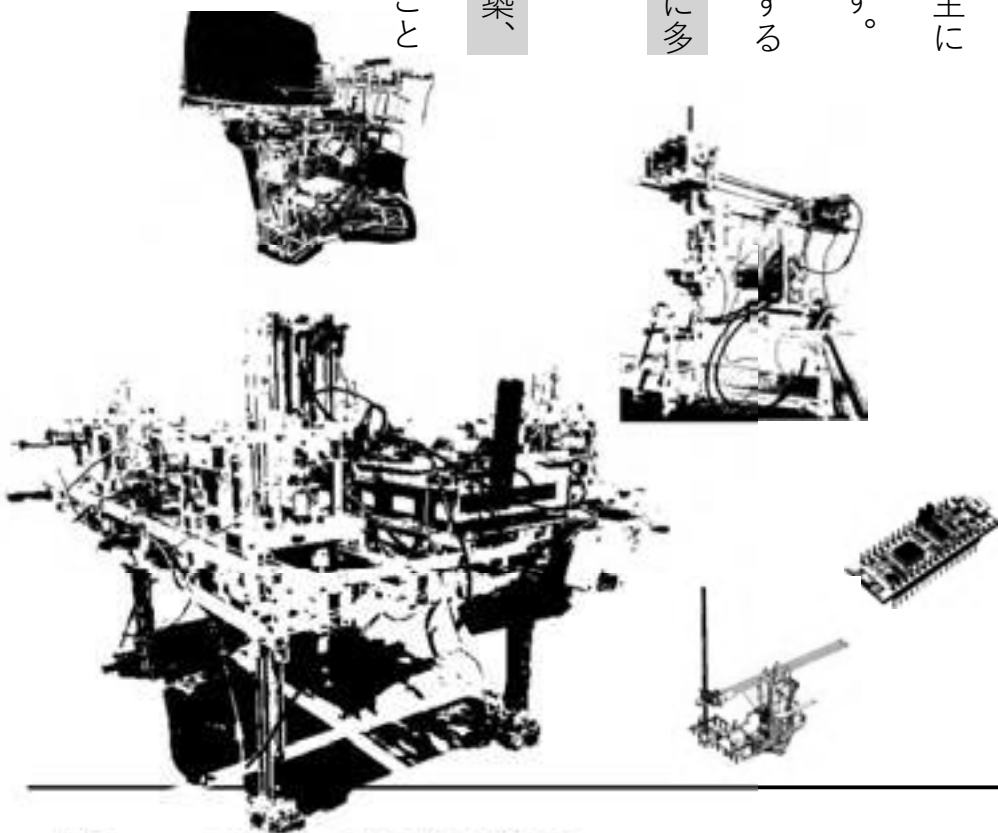

ロボット競技で日本も東大、京大をはじめ非常に多

くの大学が参加しています。

ロボットの製作は、機体の製作から回路の構築、

制御まで学生の力だけで作り上げます。簡単なこと

ではありませんが、作り上げた時の喜びは何に

も勝ると思います。

部室: 工学部 w5 棟 1 階実験室 3
Web: <https://shinshu-roboken.weebly.com>
Twitter QR コードよりご参照ください。

※コロナウイルスの影響で現在 5 月 10 日まで活動が出来ません。
ご質問や入部希望につきましては、Twitter の DM または Twitter
担当の藤原(17t4085j@shinshu-.ac.jp)までご連絡ください。